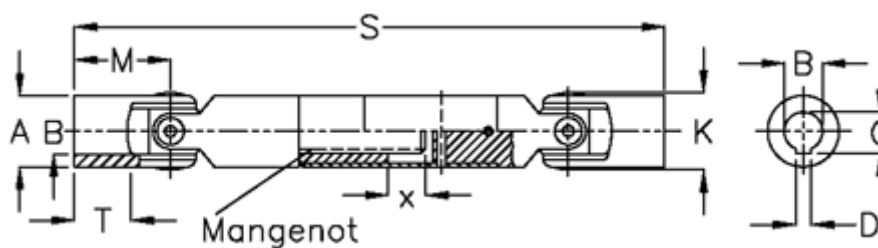

Varenummer: 077401032
Beskrivelse: Krydsled med udtræk 0.740.103.002
S=321 X=60 Boring 25H7 m/not, glideleje

Mål

A	= 40	T = 32
B H7	= 25	x = 60
C	= 28.3	
D	= 8	
M	= 54	
Mangenot	= 6x21x25	
MD max. Nm	= 160	
s	= 321	